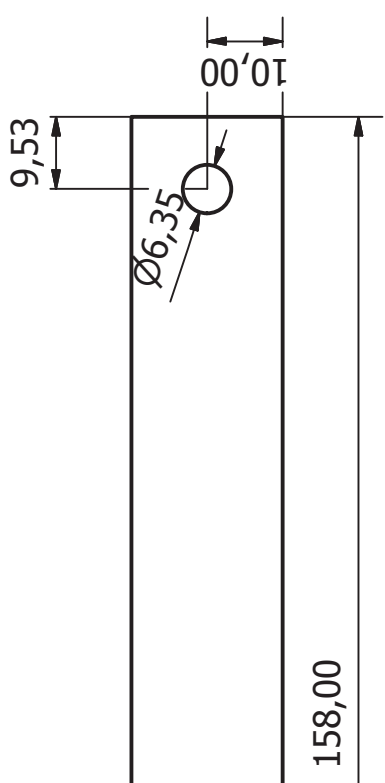

Designed by david	Checked by	Approved by	Date 06/01/2013
traverse			Sheet 1 / 1