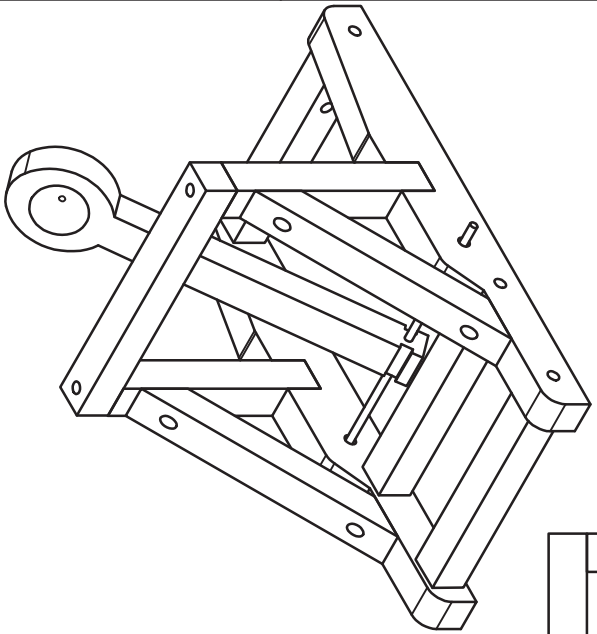

La Catapulte

Quantité	Couleur	Identification des pièces
3	Vert	Renfort
2	Rouge	Oblique
2	Bleu	Base
1	Violet	Traverse
2	Jaune	Montant

REALISE PAR UN PRODUIT AUTODESK A BUT EDUCATIF

REALISE PAR UN PRODUIT AUTODESK A BUT EDUCATIF

Conçu par david.agostini	Vérifié par	Approuvé par	Date 1/6/2013
assemblage catapulte-1			Modification
			Feuille 1 / 1

Conçu par david.lagostini	Vérfié par	Approuvé par	Date 1/6/2013
base			Modification
			Feuille 1 / 1