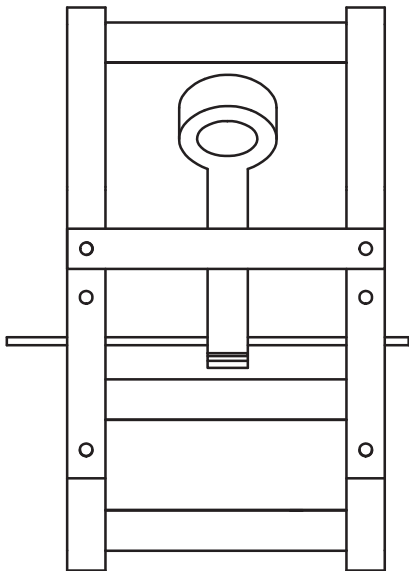

La Catapulte

Quantité	Couleur	Identification des pièces
3	Vert	Renfort
2	Rouge	Oblique
2	Bleu	Base
1	Violet	Traverse
2	Jaune	Montant

REALISE PAR UN PRODUIT AUTODESK A BUT EDUCATIF

REALISE PAR UN PRODUIT AUTODESK A BUT EDUCATIF