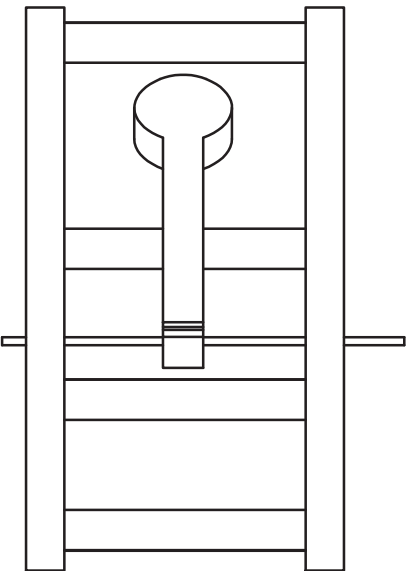

La Catapulte

Quantité	Couleur	Identification des pièces
3	Vert	Renfort
2	Rouge	Oblique
2	Bleu	Base
1	Violet	Traverse
2	Jaune	Montant

REALISE PAR UN PRODUIT AUTODESK A BUT EDUCATIF

REALISE PAR UN PRODUIT AUTODESK A BUT EDUCATIF