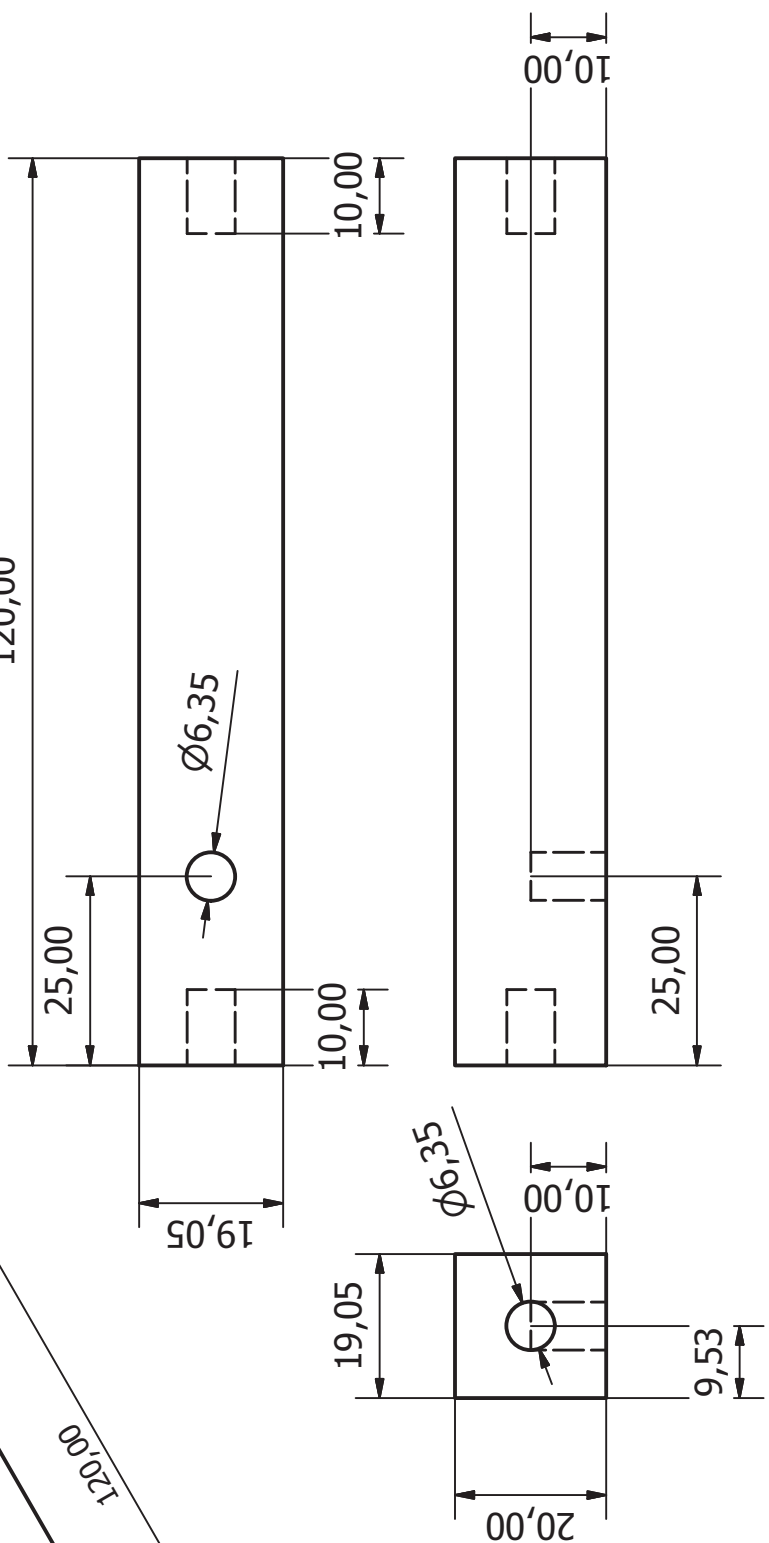

B

A

B

A

1

2

1

2

Designed by david	Checked by	Approved by	Date 06/01/2013
montant			Sheet 1 / 1

montant

Sheet
1 / 1