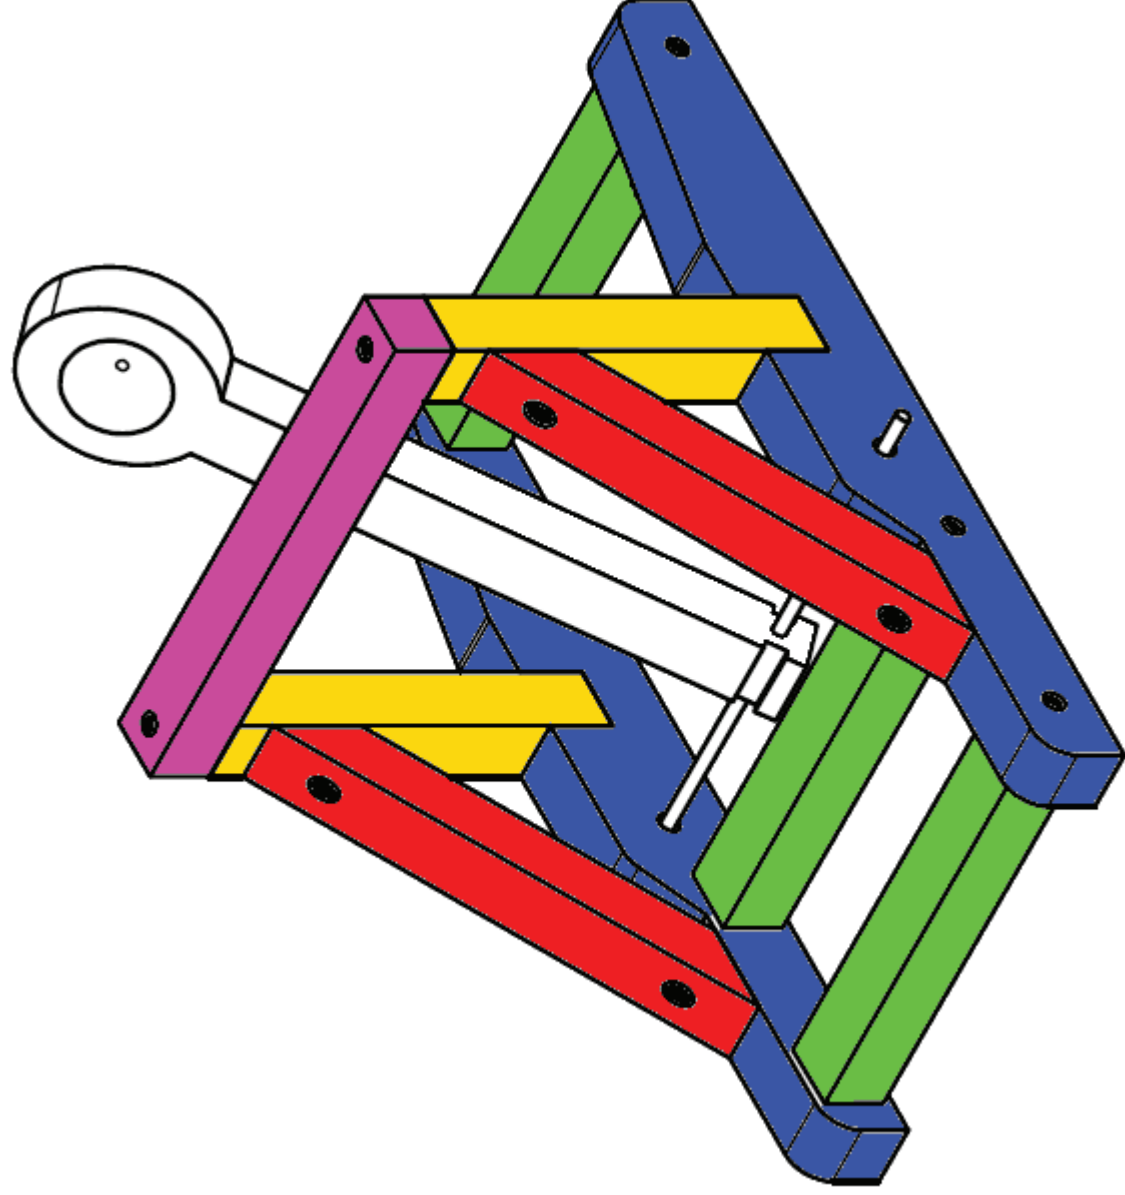

La Catapulte

Quantité	Couleur	Identification des pièces
3	Vert	Renfort
2	Rouge	Oblique
2	Bleu	Base
1	Violet	Traverse
2	Jaune	Montant

REALISE PAR UN PRODUIT AUTODESK A BUT EDUCATIF

REALISE PAR UN PRODUIT AUTODESK A BUT EDUCATIF

Conçu par david.agostini	Vérifié par	Approuvé par	Date 1/6/2013
assemblage catapulte-1			Modification
			Feuille 1 / 1

Conçu par david.lagostini	Vérfié par	Approuvé par	Date 1/6/2013
base			Modification
			Feuille 1 / 1