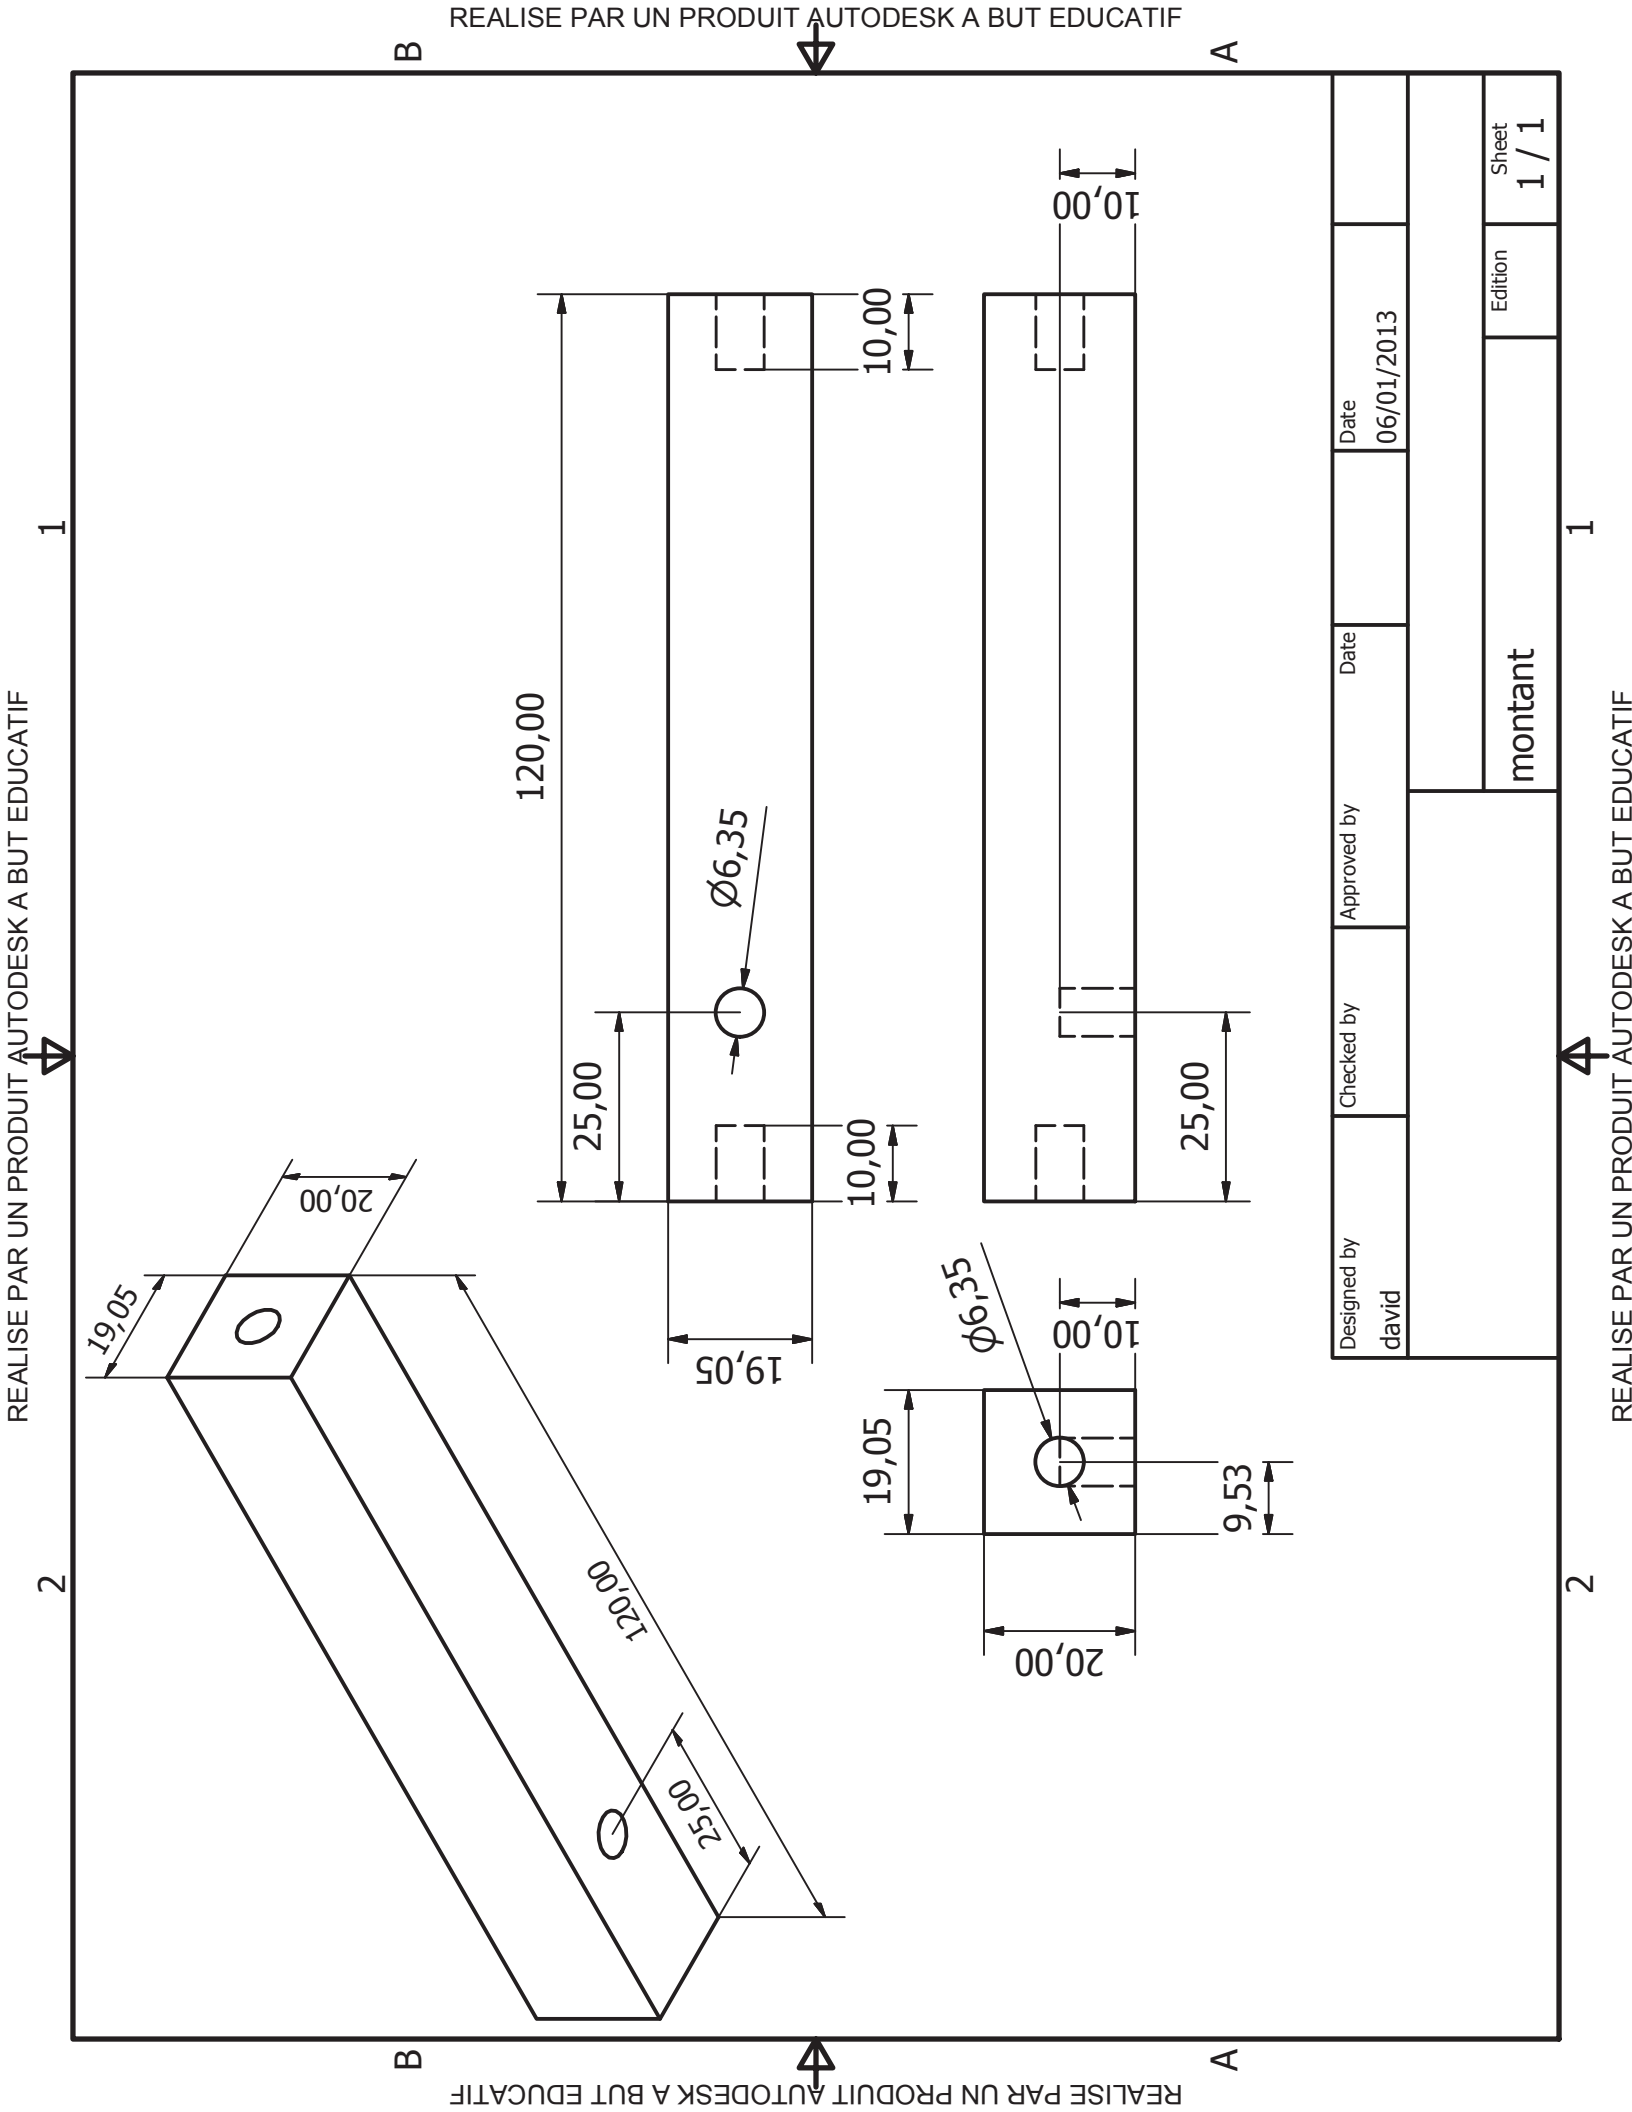

Designed by david	Checked by	Approved by	Date 06/01/2013
montant			Sheet 1 / 1

montant

Sheet
1 / 1