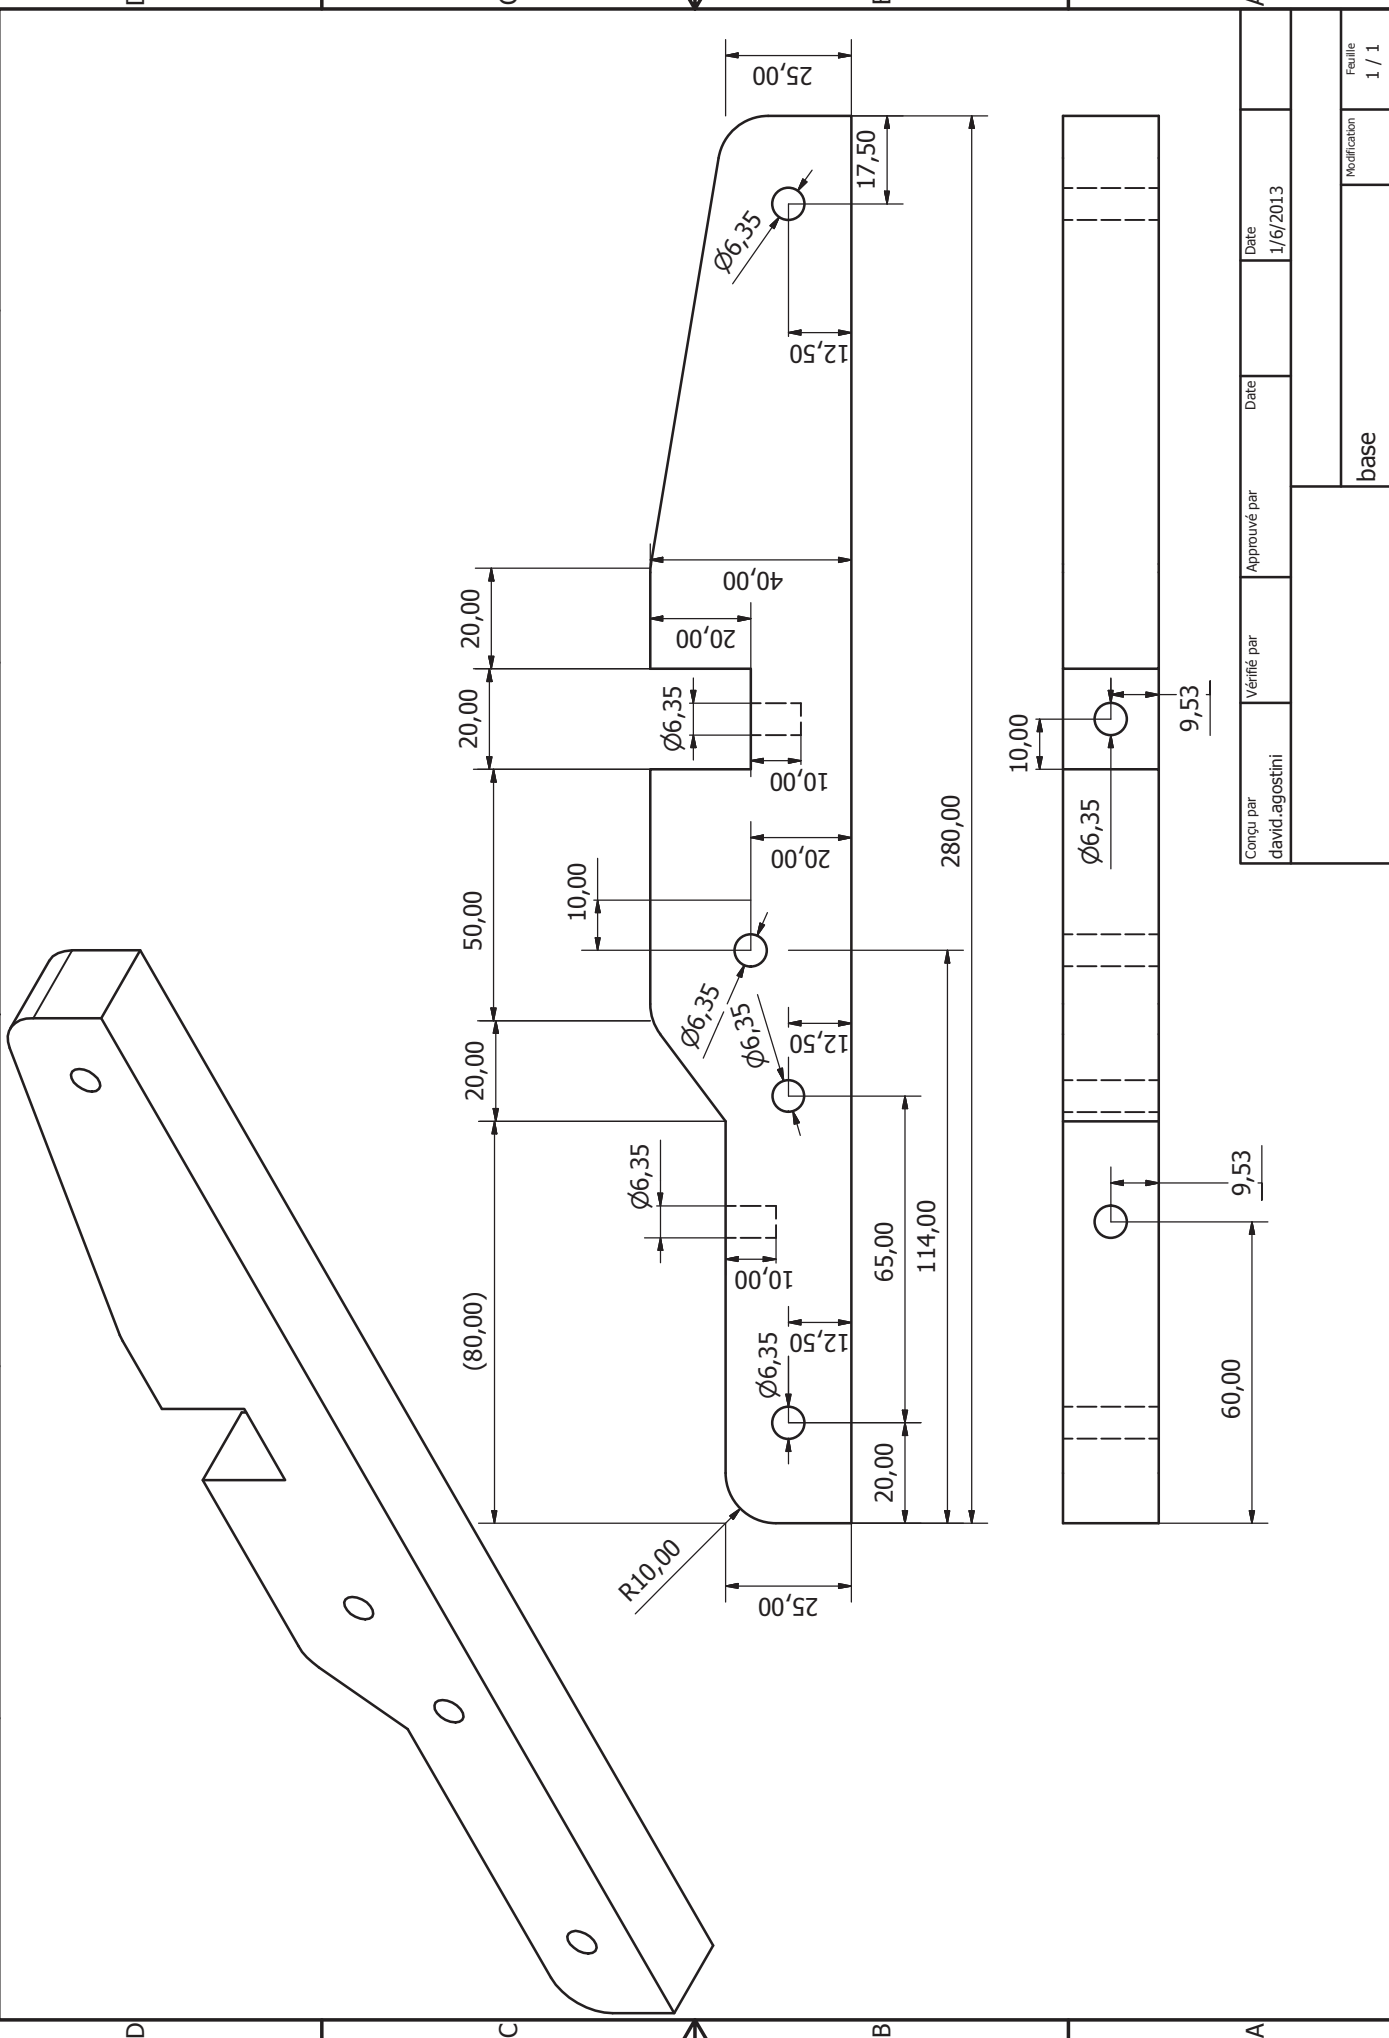

Conçu par david.lagostini	Vérfié par	Approuvé par	Date 1/6/2013
base			Modification
			Feuille 1 / 1